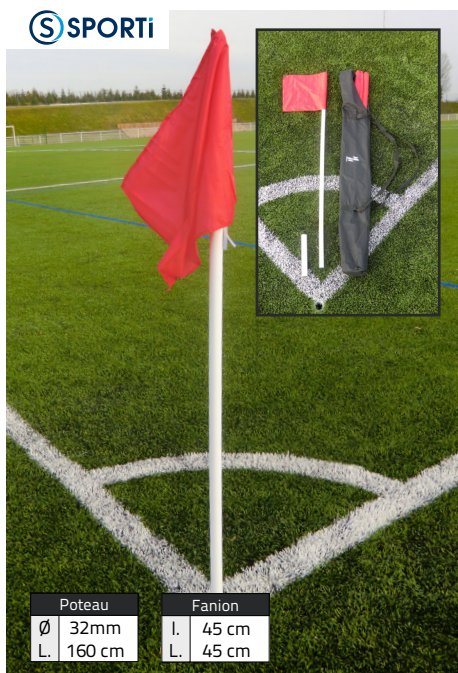

JEU DE 4 POTEAUX DE CORNER RIGIDES

Poteau		Fanion	
Ø	32mm	l.	45 cm
L.	160 cm	L.	45 cm

Poteaux réglementaires en PVC rigides avec fanions. Coloris : Rouge, Blanc, Jaune ou Damiers. Livré avec sac. Le jeu de 4.