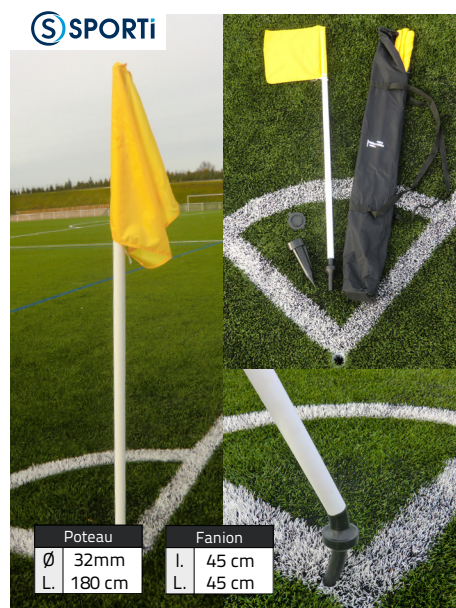

JEU DE 4 POTEAUX DE CORNER ARTICULÉS