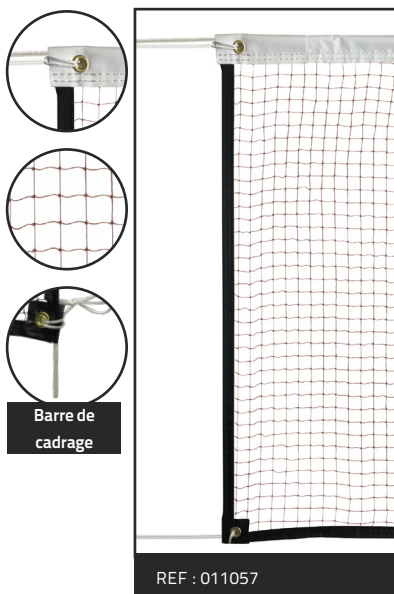

✚ Pour les filets de compétition, il est impératif d'utiliser des bandes mobiles verticales avec mires à vis ou des supports de mires pouvant recevoir les tiges MD1/A ou MD2/A

✚ Conformes aux normes FFV

CINTRE À FILET

Cintre à filet idéal pour enrouler et transporter votre filet

Référence : 012025

L'unité

BADMINTON

UTILISATION	DIMENSIONS	MAILLE (mm)	Ø DU FIL (mm)	COLORIS	BANDE PARTIE HAUTE	BANDE SUR LE TOUR	RÉF	SPÉCIFICITÉS	VENDU À
ENTRAÎNEMENT	6,02 X 0,76 M	Polyamide 19mm avec nœuds	1,2 mm	Noir	PVC 80mm blanc avec double coutures	Nylon 30mm noir	011064	Cordeau tressé (Ø3,5mm - L. 8,5m) en haut et attache par cordeau en bas	l'unité
COMPÉTITION		Polyamide 19mm avec nœuds	1,6 mm	Noir	PVC 80mm blanc avec double coutures	Nylon 30mm noir	011065	Cordeau tressé (Ø4mm - L. 8,5m) en haut et attache par cordeau en bas	l'unité
HOMOLOGUÉ HAUTE COMPÉTITION		Polyamide 19mm avec nœuds	1,6 mm	Noir	PVC 80mm blanc avec double coutures	Nylon 40mm noir avec double coutures	011066	4 attaches auto-agrippantes sur chaque côté - cordeau tressé (Ø4mm - L. 8,5m) en haut et attache par cordeau en bas	l'unité
		Polyamide 19mm avec nœuds	1,6 mm	Marron	PVC 80mm blanc avec double coutures	PVC 40mm noir avec double coutures	011057	Barre de cadrage en fibre de verre de chaque côté - cordeau tressé (Ø4mm - L. 8,5m) en haut et attache par cordeau en bas	l'unité