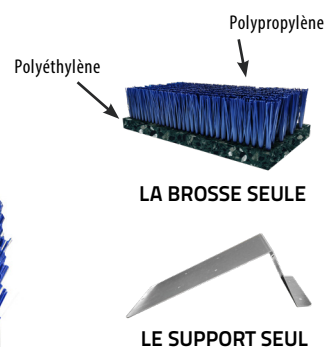

JEU DE 4 POTEAUX DE CORNER RIGIDES

Poteau		Fanion	
Ø	32mm	l.	45 cm
L.	160 cm	L.	45 cm

Poteaux réglementaires en PVC rigides avec fanions. Coloris : Rouge, Blanc, Jaune ou Damiers. Livré avec sac. Le jeu de 4.

- Référence : 060178R Rouge
- Référence : 060178B Blanc
- Référence : 060178J Jaune
- Référence : 060178D Damiers

JEU DE 4 POTEAUX DE CORNER FLEXIBLES

Poteau		Fanion	
Ø	32mm	l.	45 cm
L.	180 cm	L.	45 cm

Poteaux réglementaires en PVC flexibles avec fanions. Système articulé et sécurisant qui permet au poteau de se plier sans danger. Coloris : Rouge, Blanc, Jaune ou Damiers. Livré avec sac. Le jeu de 4.

- Référence : 060179R Rouge
- Référence : 060179B Blanc
- Référence : 060179J Jaune
- Référence : 060179D Damiers

JEU DE 4 POTEAUX DE CORNER ARTICULÉS

Poteau		Fanion	
Ø	32mm	l.	45 cm
L.	180 cm	L.	45 cm

Poteaux réglementaires en tube PVC avec manchon noir articulé en caoutchouc + base support fixe à enfoncer dans le sol. Livré avec fanion et sac. Coloris : Rouge, Blanc, Jaune ou Damiers.

- Référence : 060180R Rouge
- Référence : 060180B Blanc
- Référence : 060180J Jaune
- Référence : 060180D Damiers
- Référence : 060082 Le poteau en PVC tube seul

SET DE 14 POTEAUX DE TOUCHE FLEXIBLES RUGBY

Fanion		Poteau	
l.	45 cm	Ø	32mm
L.	45 cm	L.	180 cm

Poteaux réglementaires en PVC flexibles avec fanions. Système articulé et sécurisant qui permet au poteau de se plier sans danger. Poteaux et fanions jaunes. Livré avec fourreau et sac.

- Référence : 060103 Le jeu de 14

CHAUSS'PROPRE

Support	
l.	12cm
L.	38,5cm

Brosse	
l.	16,5 cm
L.	32 cm

Brosse à poil dur en polyéthylène sur support en acier galvanisé qui se fixe au sol. Idéal pour le nettoyage des chaussures avant de rentrer au vestiaire. Coloris Bleu.

- Référence : 060119 L'unité
- Référence : 060119A La brosse seule
- Référence : 060119B Le support seul