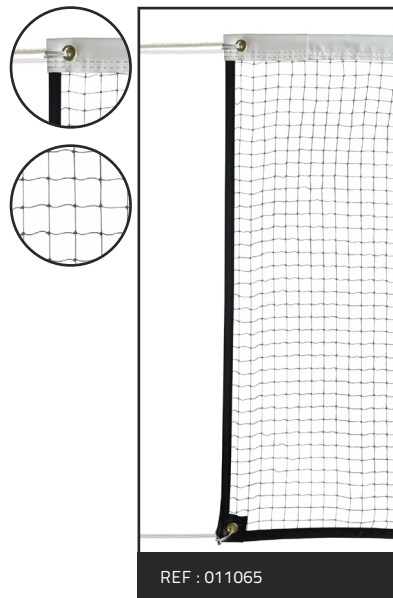

CINTRE À FILET

Cintre à filet idéal pour enrouler et transporter votre filet

Référence : 012025

L'unité

BADMINTON

UTILISATION	DIMENSIONS	MAILLE (mm)	Ø DU FIL (mm)	COLORIS	BANDE PARTIE HAUTE	BANDE SUR LE TOUR	RÉF	SPÉCIFICITÉS	VENDU À
ENTRAÎNEMENT	6,02 X 0,76 M	Polyamide 19mm avec nœuds	1,2 mm	Noir	PVC 80mm blanc avec double coutures	Nylon 30mm noir	011064	Cordeau tressé (Ø3,5mm - L. 8,5m) en haut et attache par cordeau en bas	l'unité
COMPÉTITION		Polyamide 19mm avec nœuds	1,6 mm	Noir	PVC 80mm blanc avec double coutures	Nylon 30mm noir	011065	Cordeau tressé (Ø4mm - L. 8,5m) en haut et attache par cordeau en bas	l'unité
HOMOLOGUÉ HAUTE COMPÉTITION		Polyamide 19mm avec nœuds	1,6 mm	Noir	PVC 80mm blanc avec double coutures	Nylon 40mm noir avec double coutures	011066	4 attaches auto-agrippantes sur chaque côté - cordeau tressé (Ø4mm - L. 8,5m) en haut et attache par cordeau en bas	l'unité
		Polyamide 19mm avec nœuds	1,6 mm	Marron	PVC 80mm blanc avec double coutures	PVC 40mm noir avec double coutures	011057	Barre de cadrage en fibre de verre de chaque côté - cordeau tressé (Ø4mm - L. 8,5m) en haut et attache par cordeau en bas	l'unité