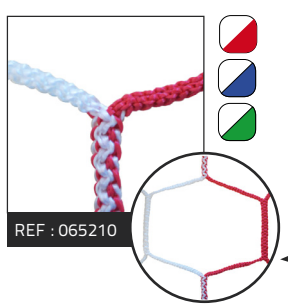

Rayures en diagonale

* PE tressé = fil tressé polyéthylène - PE câblé = fil câblé polyéthylène - PP = polypropylène

FOOTBALL À 11 - FORME EUROPÉENNE

BUT À SCELLER

	Dimensions Ax BxCxD	Avec ou sans nœuds	Type de filet*	Ø du fil (mm)	Coloris	Utilisation	Référence		Maille 120 mm hexagonale	Vendu à	
							Maille 145 mm	Maille 120 mm			
FORME EUROPÉENNE											
BUT À SCELLER	7,50 x 2,50 x 2 x 2 m	avec nœuds	PE tressé	3 mm simple	<input type="checkbox"/> <input checked="" type="checkbox"/>	Compétition	Réf.065209	-	-	la paire	
				4 mm simple	<input type="checkbox"/> <input checked="" type="checkbox"/>	Compétition	Réf.065109	-	-	la paire	
					<input type="checkbox"/> <input checked="" type="checkbox"/>	Compétition	-	Réf.065062	-	la paire	
		sans nœuds	PP tressé	4 mm simple	<input checked="" type="checkbox"/> <input checked="" type="checkbox"/> <input checked="" type="checkbox"/> <input checked="" type="checkbox"/>	Compétition	-	Réf.065118	-	-	la paire
					<input type="checkbox"/>	Compétition	-	-	Réf.065060 (Nid d'abeille)	-	la paire
					<input checked="" type="checkbox"/> <input checked="" type="checkbox"/> <input checked="" type="checkbox"/> <input checked="" type="checkbox"/>	Compétition	-	-	Réf.065210 (Nid d'abeille)	-	la paire

**PE tressé = fil tressé polyéthylène - PE câblé = fil câblé polyéthylène - PP = polypropylène

MIRES RÉGLEMENTAIRES

UTILISATION	SPÉCIFICITÉS	RÉF	DESCRIPTIF	VENDU À
Entraînement	Non démontables	069211 (1)	2 tiges 100 mm en fibre de verre + 2 supports de fixation + housse avec velcro	la paire
Entraînement	Démontables	069212 (2)	2 tiges 100 mm en fibre de verre + 2 supports de fixation + housse avec velcro	la paire
Compétition	à vis	069210 (3)	Approuvées par la FIVB - Se fixent directement sur le filet avec une pièce de serrage en haut et en bas	la paire
Paire de housses velcro pour mires	-	069213	Un velcro en haut et un velcro en bas.	la paire