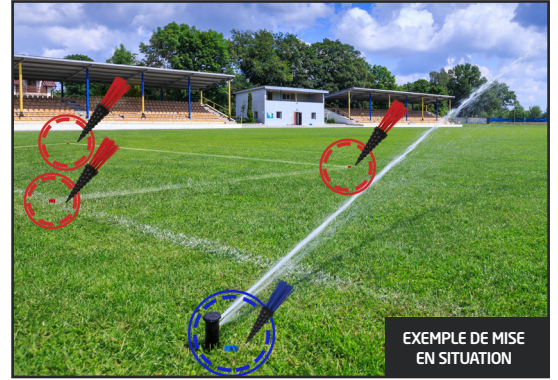

EXEMPLE DE MISE EN SITUATION