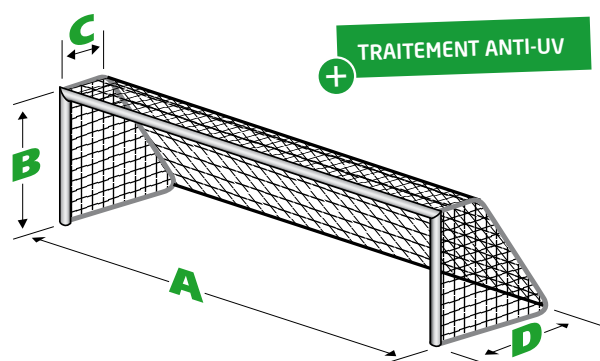

Référence : 022008 25m Rouge

Référence : 022102 50m Rouge

JEU DE 26 PIQUETS POUR FILET

Pour fixer les filets au sol.

Référence : 060146

26 piquets

FOOTBALL À 8 - FORME TRAPÉZOÏDALE

	Dimensions AxBxCxD	Avec ou sans nœuds	Type de filet*	Ø du fil (mm)	Coloris	Référence		Vendu à
						Maille 145 mm	Maille 120 mm	
FORME TRAPÉZOÏDALE								
BUT À SCELLER	6 x 2,10 x 0,80 x 1,60 m	avec nœuds	PE câblé	2 mm double	●	Réf.065001	-	la paire
		sans nœuds	PP tressé	3 mm simple			Réf.065004	la paire
		avec nœuds	PE tressé	3 mm simple		Réf.065123	-	la paire
BUT TRANSPORTABLE ET BUT MOBILE	6 x 2,10 x 0,87 x 2,03 m	avec nœuds	PE tressé	3 mm simple		Réf.065069	-	la paire
						Réf.065069U	-	l'unité
BUT RABATTABLE	6 x 2,10 x 0,60 x 1,60 m	avec nœuds	PE tressé	2,5 mm simple		Réf.065009	-	la paire

Coupe ajustée +

Filet légèrement plus court sur les côtés = dimension spécifique pour but rabattable. Le filet ne traîne pas au sol et ne s'enroule pas autour du rouleau.

**PE tressé = fil tressé polyéthylène - PE câblé = fil câblé polyéthylène - PP = polypropylène

FOOTBALL À 11 - FORME TRAPEZOÏDALE

BUT À SCELLER

BUT TRANSPORTABLE

TRAITEMENT ANTI-UV

	Dimensions AxBxCxD	Avec ou sans nœuds	Type de filet*	Ø du fil (mm)	Coloris	Utilisation	Référence		Vendu à
							Maille 145 mm	Maille 120 mm	
FORME TRAPÉZOÏDALE									
BUT À SCELLER	7,50 x 2,50 x 0,80 x 2m	avec nœuds	PE tressé	3 mm simple	● ○	Entraînement, Compétition	Réf.065104	-	la paire
		sans nœuds	PP tressé	3 mm simple	● ○	Entraînement, Compétition	-	Réf.065005	la paire
		sans nœuds	PP tressé	4 mm simple	● ● ● ● ● ● ● ●	Compétition	-	Réf.065116	la paire
BUT TRANSPORTABLE	7,50 x 2,50 x 1 x 2m	avec nœuds	PE tressé	3 mm simple	●	Entraînement	Réf.065097	-	la paire