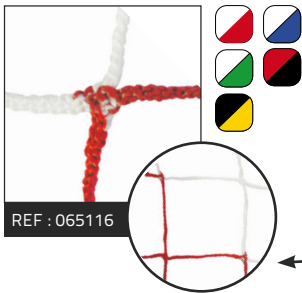

FOOTBALL À 11 - FORME TRAPEZOÏDALE

BUT À SCELLER

BUT TRANSPORTABLE

TRAITEMENT ANTI-UV

	Dimensions AxBxCxD	Avec ou sans nœuds	Type de filet*	Ø du fil (mm)	Coloris	Utilisation	Référence		Vendu à
							Maille 145 mm	Maille 120 mm	
FORME TRAPÉZOÏDALE									
BUT À SCELLER	7,50 x 2,50 x 0,80 x 2m	avec nœuds	PE tressé	3 mm simple	● ○	Entraînement, Compétition	Réf.065104	-	la paire
		sans nœuds	PP tressé	3 mm simple	● ○	Entraînement, Compétition	-	Réf.065005	la paire
		sans nœuds	PP tressé	4 mm simple	● ● ● ● ● ● ● ●	Compétition	-	Réf.065116	la paire
BUT TRANSPORTABLE	7,50 x 2,50 x 1 x 2m	avec nœuds	PE tressé	3 mm simple	●	Entraînement	Réf.065097	-	la paire

Rayures en diagonale

* PE tressé = fil tressé polyéthylène - PE câblé = fil câblé polyéthylène - PP = polypropylène

FOOTBALL À 11 - FORME EUROPÉENNE

BUT À SCELLER

	Dimensions Ax BxCxD	Avec ou sans nœuds	Type de filet*	Ø du fil (mm)	Coloris	Utilisation	Référence		Maille 120 mm hexagonale	Vendu à	
							Maille 145 mm	Maille 120 mm			
FORME EUROPÉENNE											
BUT À SCELLER	7,50 x 2,50 x 2 x 2 m	avec nœuds	PE tressé	3 mm simple	<input type="checkbox"/> <input checked="" type="checkbox"/>	Compétition	Réf.065209	-	-	la paire	
				4 mm simple	<input type="checkbox"/> <input checked="" type="checkbox"/>	Compétition	Réf.065109	-	-	la paire	
					<input type="checkbox"/> <input checked="" type="checkbox"/>	Compétition	-	Réf.065062	-	la paire	
		sans nœuds	PP tressé	4 mm simple	<input checked="" type="checkbox"/> <input checked="" type="checkbox"/> <input checked="" type="checkbox"/> <input checked="" type="checkbox"/>	Compétition	-	Réf.065118	-	-	la paire
					<input type="checkbox"/>	Compétition	-	-	Réf.065060 (Nid d'abeille)	-	la paire
					<input checked="" type="checkbox"/> <input checked="" type="checkbox"/> <input checked="" type="checkbox"/> <input checked="" type="checkbox"/>	Compétition	-	-	Réf.065210 (Nid d'abeille)	-	la paire