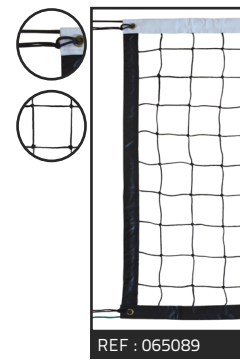

DIAMÈTRE 5 mm LONGUEUR 12,10 m

Câble de rechange en acier gainé.

Référence : 060121 L'unité

BEACH-VOLLEY

FILETS DE BEACH-VOLLEY

DIMENSIONS	MAILLE	TYPE DE FILET	Ø DU FIL	COLORIS	BANDE	TENSION	RÉFÉRENCE
9,50 x 1 m	100 mm	PE câblé	3 mm simple	●	Bande PVC JAUNE FLUO autour du filet	cordeau	Réf.065093 (1)
			2 mm simple			câble acier	Réf.065094

TRAITEMENT ANTI-UV

VOLLEY-BALL									
UTILISATION	DIMENSIONS	MAILLE	TYPE DE FILET*	Ø DU FIL (mm)	COLORIS	BANDE	TENSION	RÉFÉRENCE	VENDU
SCOLAIRE / LOISIRS	H. 1,00 m	100 mm	PE câblé	2 mm simple		Bande PVC blanche 110 mm en haut	Cordeau	Réf.065084	au mètre linéaire
	9 x 0,80 m	100 mm	PE câblé	2 mm simple		Bande PVC blanche 110 mm avec double coutures en haut	Cordeau en haut et en bas	Réf.065086	à l'unité
ENTRAÎNEMENT	9,50 x 1 m	100 mm	PE câblé	2 mm simple		Bande PVC blanche 110 mm avec double coutures en haut	Cordeau en haut et en bas	Réf.065087	à l'unité
	9,50 x 1 m	100 mm	PE câblé	2 mm simple		Bande PVC blanche 110 mm avec double coutures en haut	Câble acier gainé Ø6mm L.12,15m en haut et cordeau en bas	Réf.065088	à l'unité
	9,50 x 1 m	100 mm	PE tressé	3 mm simple		Bande PVC blanche 110 mm avec double coutures en haut et bandes PVC noires 70mm sur 3 côtés avec double coutures	Câble acier gainé Ø6mm L.12,15m en haut et cordeau en bas	Réf.065089	à l'unité
COMPÉTITON	9,50 x 1 m	100 mm	PE tressé	3 mm simple		Bande PVC blanche 110 mm avec double coutures en haut et bandes PVC noires 70mm sur 3 côtés avec double coutures	Câble acier gainé Ø6mm L.12,15m en haut et sangles réglables en bas	Réf.065090	à l'unité
	9,50 x 1 m	100 mm	PP tressé sans nœud renforcé aux extrémités par des barres de cadrage	4 mm simple		Bande PVC blanche avec mousse 150mm avec double coutures en haut / Bande PVC blanche 110mm avec double coutures bas / Bande PVC noire 70mm avec double coutures sur les côtés.	Câble acier gainé Ø6mm L.12,15m en haut / taquets coinçeurs en haut et au milieu / sangles réglables en bas	Réf.065092	à l'unité