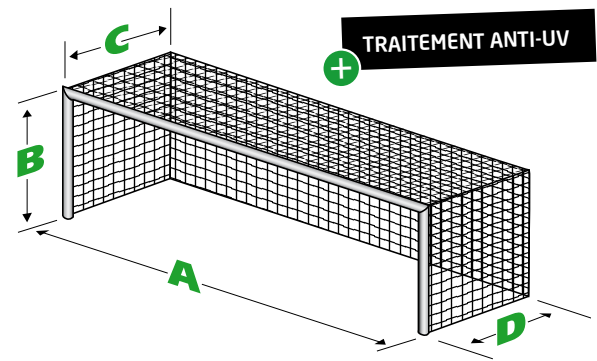

Rayures en diagonale

* PE tressé = fil tressé polyéthylène - PE câblé = fil câblé polyéthylène - PP = polypropylène

FOOTBALL À 11 - FORME EUROPÉENNE

BUT À SCELLER

	Dimensions Ax BxCxD	Avec ou sans nœuds	Type de filet*	Ø du fil (mm)	Coloris	Utilisation	Référence		Maille 120 mm hexagonale	Vendu à	
							Maille 145 mm	Maille 120 mm			
FORME EUROPÉENNE											
BUT À SCELLER	7,50 x 2,50 x 2 x 2 m	avec nœuds	PE tressé	3 mm simple	<input type="checkbox"/> <input checked="" type="checkbox"/>	Compétition	Réf.065209	-	-	la paire	
				4 mm simple	<input type="checkbox"/> <input checked="" type="checkbox"/>	Compétition	Réf.065109	-	-	la paire	
					<input type="checkbox"/> <input checked="" type="checkbox"/>	Compétition	-	Réf.065062	-	la paire	
		sans nœuds	PP tressé	4 mm simple	<input checked="" type="checkbox"/> <input checked="" type="checkbox"/> <input checked="" type="checkbox"/> <input checked="" type="checkbox"/>	Compétition	-	Réf.065118	-	-	la paire
					<input type="checkbox"/>	Compétition	-	-	Réf.065060 (Nid d'abeille)	-	la paire
					<input checked="" type="checkbox"/> <input checked="" type="checkbox"/> <input checked="" type="checkbox"/> <input checked="" type="checkbox"/>	Compétition	-	-	Réf.065210 (Nid d'abeille)	-	la paire

**PE tressé = fil tressé polyéthylène - PE câblé = fil câblé polyéthylène - PP = polypropylène

MIRES RÉGLEMENTAIRES

UTILISATION	SPÉCIFICITÉS	RÉF	DESCRIPTIF	VENDU À
Entraînement	Non démontables	069211 (1)	2 tiges 100 mm en fibre de verre + 2 supports de fixation + housse avec velcro	la paire
Entraînement	Démontables	069212 (2)	2 tiges 100 mm en fibre de verre + 2 supports de fixation + housse avec velcro	la paire
Compétition	à vis	069210 (3)	Approuvées par la FIVB - Se fixent directement sur le filet avec une pièce de serrage en haut et en bas	la paire
Paire de housses velcro pour mires	-	069213	Un velcro en haut et un velcro en bas.	la paire