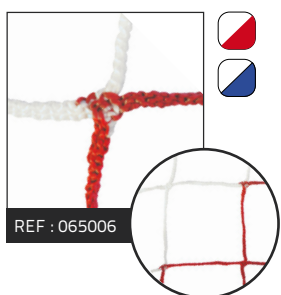

Conditions Générales de Vente à retrouver sur www.sportifrance.com - Toute reproduction est interdite sans l'autorisation de l'auteur.

© Sportifrance - 2025

HANDBALL

+ Traitement anti-UV

- A** = 3m
- B** = 2m
- C** = 0,90m
- D** = 1,10m

UTILISATION	AVEC OU SANS NŒUDS	TYPE DE FILET *	Ø DU FIL (mm)	COLORIS	RÉFÉRENCE		la paire
					MAILLE 120 mm	MAILLE 100 mm	
FILETS POUR BUTS 3 X 2 X 0,90 X 1,10M							
CLUB	avec nœuds	PE câblé	2 mm - simple		Réf.065025	-	
			2 mm - double		Réf.065026	-	
	sans nœuds	PP tressé	3 mm - simple		-	Réf.065211	
	sans nœuds	PP tressé	4 mm - simple		-	Réf.065205	
					-	Réf.065006	
	avec nœuds	PE tressé			-	Réf.065208	
FILET AMORTISSEUR (3 X 2 M) À positionner à 0,30 m du fond de la cage							
ENTRAÎNEMENT/ COMPÉTITION	sans nœuds	PP tressé	4 mm - simple		-	Réf.065139	

Rayures en diagonale

*PE tressé = fil tressé polyéthylène - PE câblé = fil câblé polyéthylène - PP = Polypropylène

COMMENT CHOISIR SON FILET ?

1. MATIÈRE

POLYETHYLENE (PE)

- Pour un usage extérieur/ intérieur
- Matière résistante aux UV
- Filets majoritairement avec nœuds pour une meilleure tenue du filet