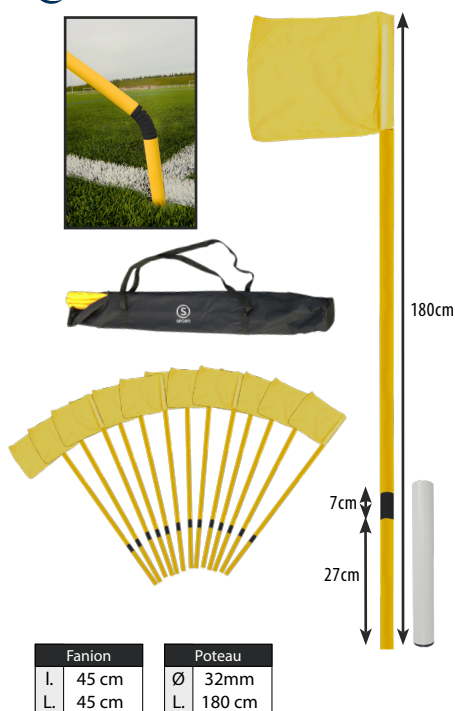

- Référence : 060178R Rouge
- Référence : 060178B Blanc
- Référence : 060178J Jaune
- Référence : 060178D Damiers

JEU DE 4 POTEAUX DE CORNER FLEXIBLES

Poteau		Fanion	
Ø	32mm	l.	45 cm
L.	180 cm	L.	45 cm

Poteaux réglementaires en PVC flexibles avec fanions. Système articulé et sécurisant qui permet au poteau de se plier sans danger. Coloris : Rouge, Blanc, Jaune ou Damiers. Livré avec sac. Le jeu de 4.

- Référence : 060179R Rouge
- Référence : 060179B Blanc
- Référence : 060179J Jaune
- Référence : 060179D Damiers

JEU DE 4 POTEAUX DE CORNER ARTICULÉS

Poteau		Fanion	
Ø	32mm	l.	45 cm
L.	180 cm	L.	45 cm

Poteaux réglementaires en tube PVC avec manchon noir articulé en caoutchouc + base support fixe à enfoncer dans le sol. Livré avec fanion et sac. Coloris : Rouge, Blanc, Jaune ou Damiers.

- Référence : 060180R Rouge
- Référence : 060180B Blanc
- Référence : 060180J Jaune
- Référence : 060180D Damiers
- Référence : 060082 Le poteau en PVC tube seul

SET DE 14 POTEAUX DE TOUCHE FLEXIBLES RUGBY