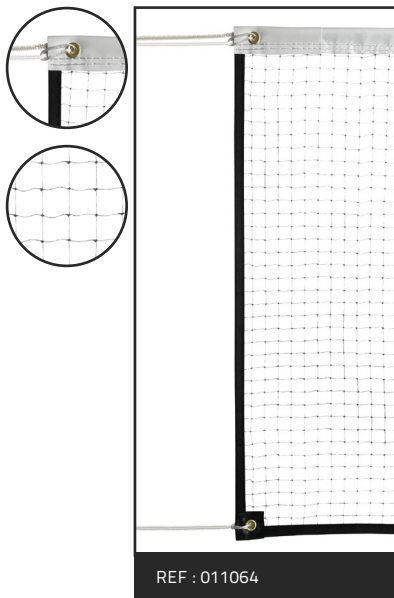

CINTRE À FILET

Cintre à filet idéal pour enrouler et transporter votre filet

Référence : 012025

L'unité

BADMINTON

UTILISATION	DIMENSIONS	MAILLE (mm)	Ø DU FIL (mm)	COLORIS	BANDE PARTIE HAUTE	BANDE SUR LE TOUR	RÉF	SPÉCIFICITÉS	VENDU À
ENTRAÎNEMENT	6,02 X 0,76 M	Polyamide 19mm avec nœuds	1,2 mm	Noir	PVC 80mm blanc avec double coutures	Nylon 30mm noir	011064	Cordeau tressé (Ø3,5mm - L. 8,5m) en haut et attache par cordeau en bas	l'unité
COMPÉTITION		Polyamide 19mm avec nœuds	1,6 mm	Noir	PVC 80mm blanc avec double coutures	Nylon 30mm noir	011065	Cordeau tressé (Ø4mm - L. 8,5m) en haut et attache par cordeau en bas	l'unité
HOMOLOGUÉ HAUTE COMPÉTITION		Polyamide 19mm avec nœuds	1,6 mm	Noir	PVC 80mm blanc avec double coutures	Nylon 40mm noir avec double coutures	011066	4 attaches auto-agrippantes sur chaque côté - cordeau tressé (Ø4mm - L. 8,5m) en haut et attache par cordeau en bas	l'unité
		Polyamide 19mm avec nœuds	1,6 mm	Marron	PVC 80mm blanc avec double coutures	PVC 40mm noir avec double coutures	011057	Barre de cadrage en fibre de verre de chaque côté - cordeau tressé (Ø4mm - L. 8,5m) en haut et attache par cordeau en bas	l'unité