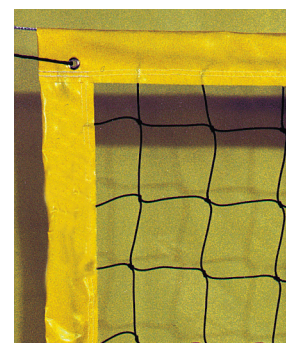

DIAMÈTRE 5 mm LONGUEUR 12,10 m

Câble de rechange en acier gainé.

Référence : 060121 L'unité

BEACH-VOLLEY

FILETS DE BEACH-VOLLEY

DIMENSIONS	MAILLE	TYPE DE FILET	Ø DU FIL	COLORIS	BANDE	TENSION	RÉFÉRENCE
9,50 x 1 m	100 mm	PE câblé	3 mm simple	●	Bande PVC JAUNE FLUO autour du filet	cordeau	Réf.065093 (1)
			2 mm simple			câble acier	Réf.065094

TRAITEMENT ANTI-UV

VOLLEY-BALL									
UTILISATION	DIMENSIONS	MAILLE	TYPE DE FILET*	Ø DU FIL (mm)	COLORIS	BANDE	TENSION	RÉFÉRENCE	VENDU
SCOLAIRE / LOISIRS	H. 1,00 m	100 mm	PE câblé	2 mm simple		Bande PVC blanche 110 mm en haut	Cordeau	Réf.065084	au mètre linéaire
	9 x 0,80 m	100 mm	PE câblé	2 mm simple		Bande PVC blanche 110 mm avec double coutures en haut	Cordeau en haut et en bas	Réf.065086	à l'unité
ENTRAÎNEMENT	9,50 x 1 m	100 mm	PE câblé	2 mm simple		Bande PVC blanche 110 mm avec double coutures en haut	Cordeau en haut et en bas	Réf.065087	à l'unité
	9,50 x 1 m	100 mm	PE câblé	2 mm simple		Bande PVC blanche 110 mm avec double coutures en haut	Câble acier gainé Ø6mm L.12,15m en haut et cordeau en bas	Réf.065088	à l'unité
	9,50 x 1 m	100 mm	PE tressé	3 mm simple		Bande PVC blanche 110 mm avec double coutures en haut et bandes PVC noires 70mm sur 3 côtés avec double coutures	Câble acier gainé Ø6mm L.12,15m en haut et cordeau en bas	Réf.065089	à l'unité
COMPÉTITON	9,50 x 1 m	100 mm	PE tressé	3 mm simple		Bande PVC blanche 110 mm avec double coutures en haut et bandes PVC noires 70mm sur 3 côtés avec double coutures	Câble acier gainé Ø6mm L.12,15m en haut et sangles réglables en bas	Réf.065090	à l'unité
	9,50 x 1 m	100 mm	PP tressé sans nœud renforcé aux extrémités par des barres de cadrage	4 mm simple		Bande PVC blanche avec mousse 150mm avec double coutures en haut / Bande PVC blanche 110mm avec double coutures bas / Bande PVC noire 70mm avec double coutures sur les côtés.	Câble acier gainé Ø6mm L.12,15m en haut / taquets coinçeurs en haut et au milieu / sangles réglables en bas	Réf.065092	à l'unité