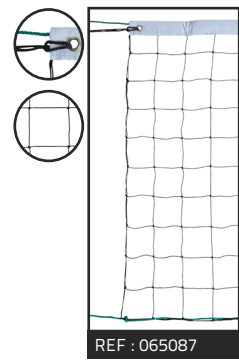

DIAMÈTRE 5 mm LONGUEUR 12,10 m

Câble de rechange en acier gainé.

Référence : 060121 L'unité

BEACH-VOLLEY

FILETS DE BEACH-VOLLEY

DIMENSIONS	MAILLE	TYPE DE FILET	Ø DU FIL	COLORIS	BANDE	TENSION	RÉFÉRENCE
9,50 x 1 m	100 mm	PE câblé	3 mm simple	●	Bande PVC JAUNE FLUO autour du filet	cordeau	Réf.065093 (1)
			2 mm simple			câble acier	Réf.065094

TRAITEMENT ANTI-UV

VOLLEY-BALL									
UTILISATION	DIMENSIONS	MAILLE	TYPE DE FILET*	Ø DU FIL (mm)	COLORIS	BANDE	TENSION	RÉFÉRENCE	VENDU
SCOLAIRE / LOISIRS	H. 1,00 m	100 mm	PE câblé	2 mm simple		Bande PVC blanche 110 mm en haut	Cordeau	Réf.065084	au mètre linéaire
	9 x 0,80 m	100 mm	PE câblé	2 mm simple		Bande PVC blanche 110 mm avec double coutures en haut	Cordeau en haut et en bas	Réf.065086	à l'unité
ENTRAÎNEMENT	9,50 x 1 m	100 mm	PE câblé	2 mm simple		Bande PVC blanche 110 mm avec double coutures en haut	Cordeau en haut et en bas	Réf.065087	à l'unité
	9,50 x 1 m	100 mm	PE câblé	2 mm simple		Bande PVC blanche 110 mm avec double coutures en haut	Câble acier gainé Ø6mm L.12,15m en haut et cordeau en bas	Réf.065088	à l'unité
	9,50 x 1 m	100 mm	PE tressé	3 mm simple		Bande PVC blanche 110 mm avec double coutures en haut et bandes PVC noires 70mm sur 3 côtés avec double coutures	Câble acier gainé Ø6mm L.12,15m en haut et cordeau en bas	Réf.065089	à l'unité
COMPÉTITON	9,50 x 1 m	100 mm	PE tressé	3 mm simple		Bande PVC blanche 110 mm avec double coutures en haut et bandes PVC noires 70mm sur 3 côtés avec double coutures	Câble acier gainé Ø6mm L.12,15m en haut et sangles réglables en bas	Réf.065090	à l'unité
	9,50 x 1 m	100 mm	PP tressé sans nœud renforcé aux extrémités par des barres de cadrage	4 mm simple		Bande PVC blanche avec mousse 150mm avec double coutures en haut / Bande PVC blanche 110mm avec double coutures bas / Bande PVC noire 70mm avec double coutures sur les côtés.	Câble acier gainé Ø6mm L.12,15m en haut / taquets coinçeurs en haut et au milieu / sangles réglables en bas	Réf.065092	à l'unité