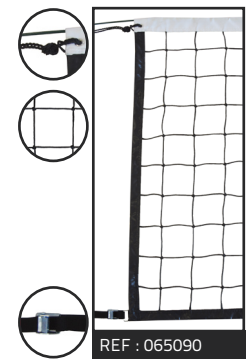

DIAMÈTRE 5 mm LONGUEUR 12,10 m

Câble de rechange en acier gainé.

Référence : 060121 L'unité

BEACH-VOLLEY

FILETS DE BEACH-VOLLEY

DIMENSIONS	MAILLE	TYPE DE FILET	Ø DU FIL	COLORIS	BANDE	TENSION	RÉFÉRENCE
9,50 x 1 m	100 mm	PE câblé	3 mm simple	●	Bande PVC JAUNE FLUO autour du filet	cordeau	Réf.065093 (1)
			2 mm simple			câble acier	Réf.065094

TRAITEMENT ANTI-UV

VOLLEY-BALL									
UTILISATION	DIMENSIONS	MAILLE	TYPE DE FILET*	Ø DU FIL (mm)	COLORIS	BANDE	TENSION	RÉFÉRENCE	VENDU
SCOLAIRE / LOISIRS	H. 1,00 m	100 mm	PE câblé	2 mm simple		Bande PVC blanche 110 mm en haut	Cordeau	Réf.065084	au mètre linéaire
	9 x 0,80 m	100 mm	PE câblé	2 mm simple		Bande PVC blanche 110 mm avec double coutures en haut	Cordeau en haut et en bas	Réf.065086	à l'unité
ENTRAÎNEMENT	9,50 x 1 m	100 mm	PE câblé	2 mm simple		Bande PVC blanche 110 mm avec double coutures en haut	Cordeau en haut et en bas	Réf.065087	à l'unité
	9,50 x 1 m	100 mm	PE câblé	2 mm simple		Bande PVC blanche 110 mm avec double coutures en haut	Câble acier gainé Ø6mm L.12,15m en haut et cordeau en bas	Réf.065088	à l'unité
	9,50 x 1 m	100 mm	PE tressé	3 mm simple		Bande PVC blanche 110 mm avec double coutures en haut et bandes PVC noires 70mm sur 3 côtés avec double coutures	Câble acier gainé Ø6mm L.12,15m en haut et cordeau en bas	Réf.065089	à l'unité
COMPÉTITON	9,50 x 1 m	100 mm	PE tressé	3 mm simple		Bande PVC blanche 110 mm avec double coutures en haut et bandes PVC noires 70mm sur 3 côtés avec double coutures	Câble acier gainé Ø6mm L.12,15m en haut et sangles réglables en bas	Réf.065090	à l'unité
	9,50 x 1 m	100 mm	PP tressé sans nœud renforcé aux extrémités par des barres de cadrage	4 mm simple		Bande PVC blanche avec mousse 150mm avec double coutures en haut / Bande PVC blanche 110mm avec double coutures bas / Bande PVC noire 70mm avec double coutures sur les côtés.	Câble acier gainé Ø6mm L.12,15m en haut / taquets coinçeurs en haut et au milieu / sangles réglables en bas	Réf.065092	à l'unité