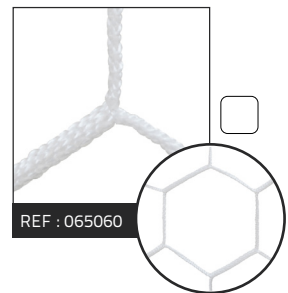

Rayures en diagonale

* PE tressé = fil tressé polyéthylène - PE câblé = fil câblé polyéthylène - PP = polypropylène

FOOTBALL À 11 - FORME EUROPÉENNE

BUT À SCELLER

	Dimensions Ax BxCxD	Avec ou sans nœuds	Type de filet*	Ø du fil (mm)	Coloris	Utilisation	Référence		Maille 120 mm hexagonale	Vendu à	
							Maille 145 mm	Maille 120 mm			
FORME EUROPÉENNE											
BUT À SCELLER	7,50 x 2,50 x 2 x 2 m	avec nœuds	PE tressé	3 mm simple	<input type="checkbox"/> <input checked="" type="checkbox"/>	Compétition	Réf.065209	-	-	la paire	
				4 mm simple	<input type="checkbox"/> <input checked="" type="checkbox"/>	Compétition	Réf.065109	-	-	la paire	
					<input type="checkbox"/> <input checked="" type="checkbox"/>	Compétition	-	Réf.065062	-	la paire	
		sans nœuds	PP tressé	4 mm simple	<input checked="" type="checkbox"/> <input checked="" type="checkbox"/> <input checked="" type="checkbox"/> <input checked="" type="checkbox"/>	Compétition	-	Réf.065118	-	-	la paire
					<input type="checkbox"/>	Compétition	-	-	Réf.065060 (Nid d'abeille)	-	la paire
					<input checked="" type="checkbox"/> <input checked="" type="checkbox"/> <input checked="" type="checkbox"/> <input checked="" type="checkbox"/>	Compétition	-	-	Réf.065210 (Nid d'abeille)	-	la paire

**PE tressé = fil tressé polyéthylène - PE câblé = fil câblé polyéthylène - PP = polypropylène

MIRES RÉGLEMENTAIRES

UTILISATION	SPÉCIFICITÉS	RÉF	DESCRIPTIF	VENDU À
Entraînement	Non démontables	069211 (1)	2 tiges 100 mm en fibre de verre + 2 supports de fixation + housse avec velcro	la paire
Entraînement	Démontables	069212 (2)	2 tiges 100 mm en fibre de verre + 2 supports de fixation + housse avec velcro	la paire
Compétition	à vis	069210 (3)	Approuvées par la FIVB - Se fixent directement sur le filet avec une pièce de serrage en haut et en bas	la paire
Paire de housses velcro pour mires	-	069213	Un velcro en haut et un velcro en bas.	la paire