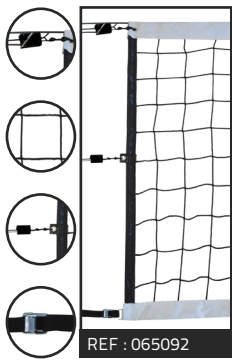

VOLLEY-BALL									
UTILISATION	DIMENSIONS	MAILLE	TYPE DE FILET*	Ø DU FIL (mm)	COLORIS	BANDE	TENSION	RÉFÉRENCE	VENDU
SCOLAIRE / LOISIRS	H. 1,00 m	100 mm	PE câblé	2 mm simple		Bande PVC blanche 110 mm en haut	Cordeau	Réf.065084	au mètre linéaire
	9 x 0,80 m	100 mm	PE câblé	2 mm simple		Bande PVC blanche 110 mm avec double coutures en haut	Cordeau en haut et en bas	Réf.065086	à l'unité
ENTRAÎNEMENT	9,50 x 1 m	100 mm	PE câblé	2 mm simple		Bande PVC blanche 110 mm avec double coutures en haut	Cordeau en haut et en bas	Réf.065087	à l'unité
	9,50 x 1 m	100 mm	PE câblé	2 mm simple		Bande PVC blanche 110 mm avec double coutures en haut	Câble acier gainé Ø6mm L.12,15m en haut et cordeau en bas	Réf.065088	à l'unité
	9,50 x 1 m	100 mm	PE tressé	3 mm simple		Bande PVC blanche 110 mm avec double coutures en haut et bandes PVC noires 70mm sur 3 côtés avec double coutures	Câble acier gainé Ø6mm L.12,15m en haut et cordeau en bas	Réf.065089	à l'unité
COMPÉTITON	9,50 x 1 m	100 mm	PE tressé	3 mm simple		Bande PVC blanche 110 mm avec double coutures en haut et bandes PVC noires 70mm sur 3 côtés avec double coutures	Câble acier gainé Ø6mm L.12,15m en haut et sangles réglables en bas	Réf.065090	à l'unité
	9,50 x 1 m	100 mm	PP tressé sans nœud renforcé aux extrémités par des barres de cadrage	4 mm simple		Bande PVC blanche avec mousse 150mm avec double coutures en haut / Bande PVC blanche 110mm avec double coutures bas / Bande PVC noire 70mm avec double coutures sur les côtés.	Câble acier gainé Ø6mm L.12,15m en haut / taquets coinçeurs en haut et au milieu / sangles réglables en bas	Réf.065092	à l'unité

✚ Pour les filets de compétition, il est impératif d'utiliser des bandes mobiles verticales avec mires à vis ou des supports de mires pouvant recevoir les tiges MD1/A ou MD2/A

✚ Conformes aux normes FFV