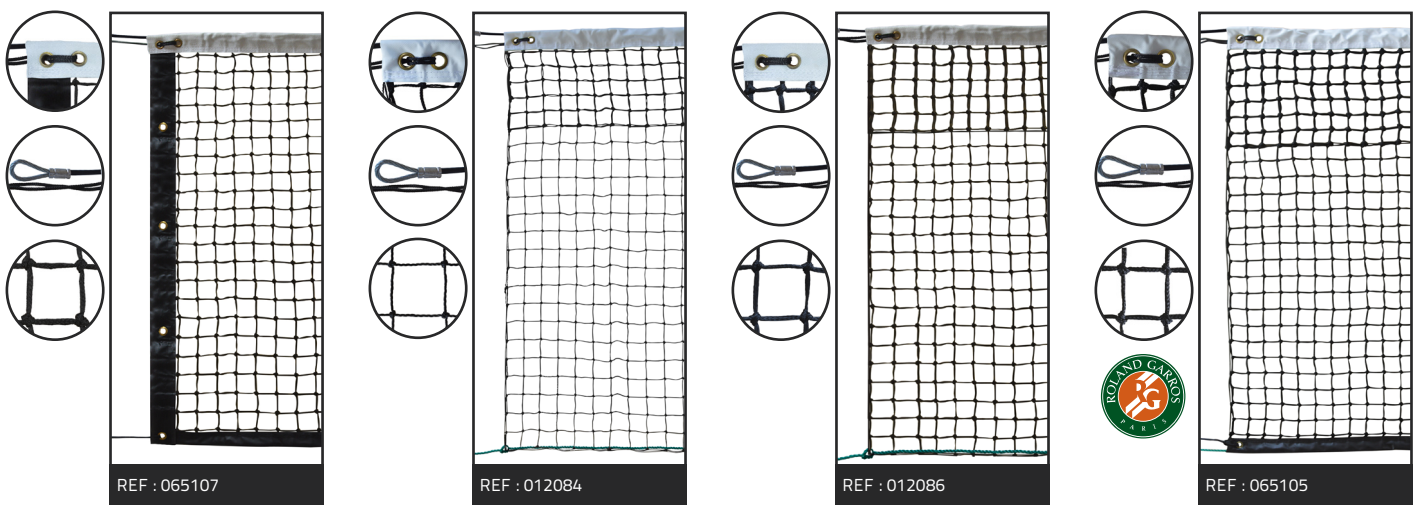

TRAITEMENT ANTI-UV

TENNIS

DIMENSIONS	MATÉRIAU	MAILLE (mm)	Ø FIL (mm)	COLORIS	BANDE	TENSION	RÉFÉRENCE	SPÉCIFICITÉS	VENDU À
12,70 x 1,07m	Tressé PE* avec nœuds	SIMPLE 45 mm	3 mm	■	Polyester (PES) 110 mm blanc avec 4 surpiqûres	Câble acier gainé Ø6mm en haut et cordeau en bas	065107	Bandes PVC* noires 110 mm sur les côtés et 80 mm en bas	l'unité
	Câblé PE* avec nœuds	6 rangées de MAILLE DOUBLE 45 mm	2 mm	■	PVC*110 mm blanc avec 2 surpiqûres	Câble acier gainé Ø6mm en haut et cordeau en bas	012084	-	l'unité
	Tressé PE* avec nœuds	6 rangées de MAILLE DOUBLE 45 mm	3 mm	■	Polyester (PES) 110 mm blanc avec 4 surpiqûres	Câble acier gainé Ø6mm en haut et cordeau en bas	012086	-	l'unité
	Tressé PE* avec nœuds	7 rangées de MAILLE DOUBLE 40 mm	3 mm	■	PVC*110 mm blanc avec 4 surpiqûres	Câble acier gainé Ø6mm en haut et cordeau en bas	Modèle utilisé sur les courts de Roland Garros 065105	Bande PVC noire 80 mm en bas	l'unité

*PE= POLYETHYLENE / PA= POLYAMIDE / PVC= Polychlorure de vinyle

ACCESSOIRES TENNIS

RÉGULATEUR