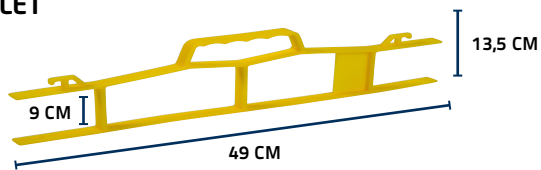

CINTRE À FILET

Cintre à filet idéal pour enrouler et transporter votre filet

Référence : 012025

L'unité