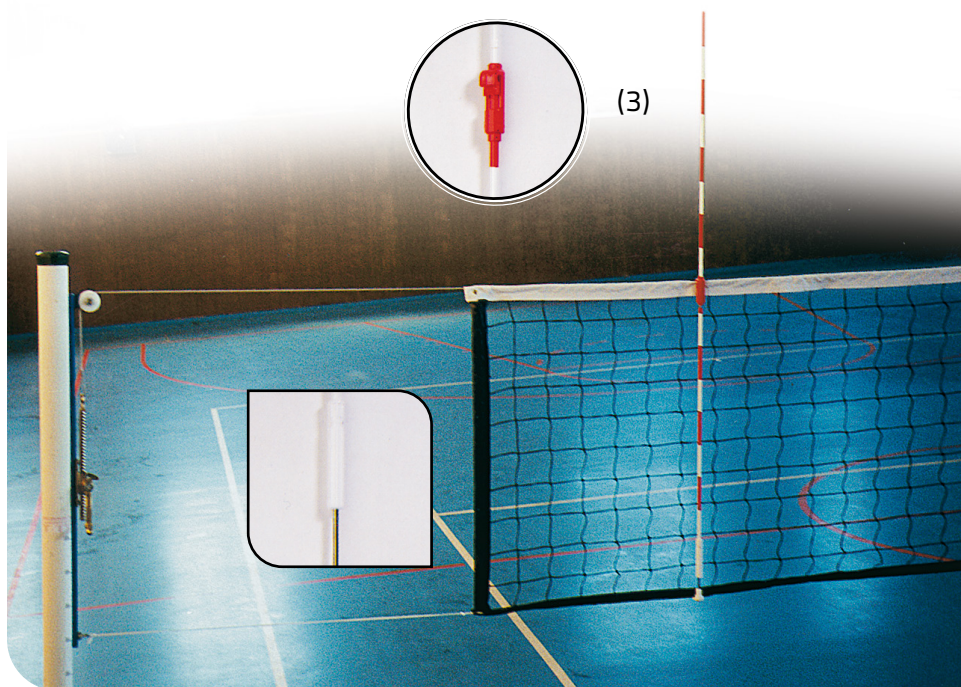

Rayures en diagonale

* PE tressé = fil tressé polyéthylène - PE câblé = fil câblé polyéthylène - PP = polypropylène

FOOTBALL À 11 - FORME EUROPÉENNE

BUT À SCELLER

	Dimensions Ax BxCxD	Avec ou sans nœuds	Type de filet*	Ø du fil (mm)	Coloris	Utilisation	Référence		Maille 120 mm hexagonale	Vendu à	
							Maille 145 mm	Maille 120 mm			
FORME EUROPÉENNE											
BUT À SCELLER	7,50 x 2,50 x 2 x 2 m	avec nœuds	PE tressé	3 mm simple	<input type="checkbox"/> <input checked="" type="checkbox"/>	Compétition	Réf.065209	-	-	la paire	
				4 mm simple	<input type="checkbox"/> <input checked="" type="checkbox"/>	Compétition	Réf.065109	-	-	la paire	
					<input type="checkbox"/> <input checked="" type="checkbox"/>	Compétition	-	Réf.065062	-	la paire	
		sans nœuds	PP tressé	4 mm simple	<input checked="" type="checkbox"/> <input checked="" type="checkbox"/> <input checked="" type="checkbox"/> <input checked="" type="checkbox"/>	Compétition	-	Réf.065118	-	-	la paire
					<input type="checkbox"/>	Compétition	-	-	Réf.065060 (Nid d'abeille)	-	la paire
					<input checked="" type="checkbox"/> <input checked="" type="checkbox"/> <input checked="" type="checkbox"/> <input checked="" type="checkbox"/>	Compétition	-	-	Réf.065210 (Nid d'abeille)	-	la paire

**PE tressé = fil tressé polyéthylène - PE câblé = fil câblé polyéthylène - PP = polypropylène

MIRES RÉGLEMENTAIRES

UTILISATION	SPÉCIFICITÉS	RÉF	DESCRIPTIF	VENDU À
Entraînement	Non démontables	069211 (1)	2 tiges 100 mm en fibre de verre + 2 supports de fixation + housse avec velcro	la paire
Entraînement	Démontables	069212 (2)	2 tiges 100 mm en fibre de verre + 2 supports de fixation + housse avec velcro	la paire
Compétition	à vis	069210 (3)	Approuvées par la FIVB - Se fixent directement sur le filet avec une pièce de serrage en haut et en bas	la paire
Paire de housses velcro pour mires	-	069213	Un velcro en haut et un velcro en bas.	la paire