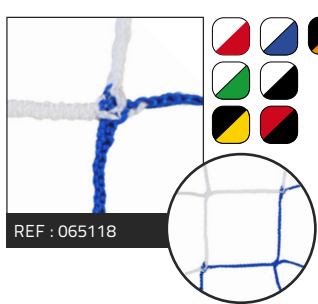

Rayures en diagonale

* PE tressé = fil tressé polyéthylène - PE câblé = fil câblé polyéthylène - PP = polypropylène

FOOTBALL À 11 - FORME EUROPÉENNE

BUT À SCELLER

	Dimensions Ax BxCxD	Avec ou sans nœuds	Type de filet*	Ø du fil (mm)	Coloris	Utilisation	Référence		Maille 120 mm hexagonale	Vendu à	
							Maille 145 mm	Maille 120 mm			
FORME EUROPÉENNE											
BUT À SCELLER	7,50 x 2,50 x 2 x 2 m	avec nœuds	PE tressé	3 mm simple	<input type="checkbox"/> <input checked="" type="checkbox"/>	Compétition	Réf.065209	-	-	la paire	
				4 mm simple	<input type="checkbox"/> <input checked="" type="checkbox"/>	Compétition	Réf.065109	-	-	la paire	
					<input type="checkbox"/> <input checked="" type="checkbox"/>	Compétition	-	Réf.065062	-	la paire	
		sans nœuds	PP tressé	4 mm simple	<input checked="" type="checkbox"/> <input checked="" type="checkbox"/> <input checked="" type="checkbox"/> <input checked="" type="checkbox"/>	Compétition	-	Réf.065118	-	-	la paire
					<input type="checkbox"/>	Compétition	-	-	Réf.065060 (Nid d'abeille)	-	la paire
					<input checked="" type="checkbox"/> <input checked="" type="checkbox"/> <input checked="" type="checkbox"/> <input checked="" type="checkbox"/>	Compétition	-	-	Réf.065210 (Nid d'abeille)	-	la paire

**PE tressé = fil tressé polyéthylène - PE câblé = fil câblé polyéthylène - PP = polypropylène

MIRES RÉGLEMENTAIRES

UTILISATION	SPÉCIFICITÉS	RÉF	DESCRIPTIF	VENDU À
Entraînement	Non démontables	069211 (1)	2 tiges 100 mm en fibre de verre + 2 supports de fixation + housse avec velcro	la paire
Entraînement	Démontables	069212 (2)	2 tiges 100 mm en fibre de verre + 2 supports de fixation + housse avec velcro	la paire
Compétition	à vis	069210 (3)	Approuvées par la FIVB - Se fixent directement sur le filet avec une pièce de serrage en haut et en bas	la paire
Paire de housses velcro pour mires	-	069213	Un velcro en haut et un velcro en bas.	la paire