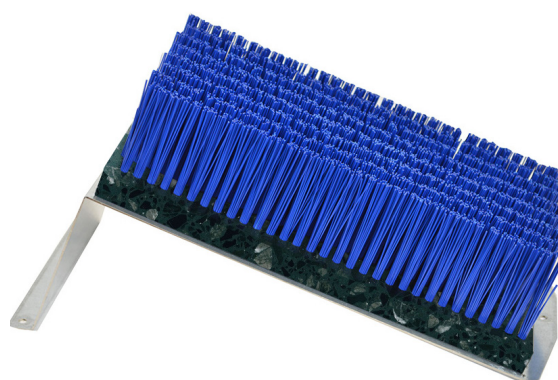

Support	
l.	12cm
L.	38,5cm

Brosse	
l.	16,5 cm
L.	32 cm

Brosse à poil dur en polyéthylène sur support en acier galvanisé qui se fixe au sol. Idéal pour le nettoyage des chaussures avant de rentrer au vestiaire. Coloris Bleu.

- Référence : 060119 L'unité
- Référence : 060119A La brosse seule
- Référence : 060119B Le support seul