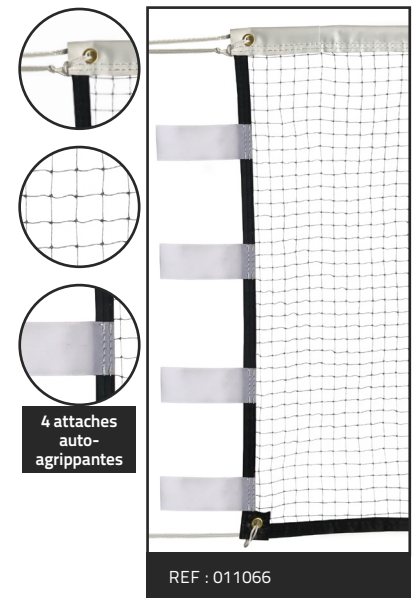

✚ Pour les filets de compétition, il est impératif d'utiliser des bandes mobiles verticales avec mires à vis ou des supports de mires pouvant recevoir les tiges MD1/A ou MD2/A

✚ Conformes aux normes FFV

CINTRE À FILET

Cintre à filet idéal pour enrouler et transporter votre filet

Référence : 012025

L'unité

BADMINTON

UTILISATION	DIMENSIONS	MAILLE (mm)	Ø DU FIL (mm)	COLORIS	BANDE PARTIE HAUTE	BANDE SUR LE TOUR	RÉF	SPÉCIFICITÉS	VENDU À
ENTRAÎNEMENT	6,02 X 0,76 M	Polyamide 19mm avec nœuds	1,2 mm	Noir	PVC 80mm blanc avec double coutures	Nylon 30mm noir	011064	Cordeau tressé (Ø3,5mm - L. 8,5m) en haut et attache par cordeau en bas	l'unité
COMPÉTITION		Polyamide 19mm avec nœuds	1,6 mm	Noir	PVC 80mm blanc avec double coutures	Nylon 30mm noir	011065	Cordeau tressé (Ø4mm - L. 8,5m) en haut et attache par cordeau en bas	l'unité
HOMOLOGUÉ HAUTE COMPÉTITION		Polyamide 19mm avec nœuds	1,6 mm	Noir	PVC 80mm blanc avec double coutures	Nylon 40mm noir avec double coutures	011066	4 attaches auto-agrippantes sur chaque côté - cordeau tressé (Ø4mm - L. 8,5m) en haut et attache par cordeau en bas	l'unité
		Polyamide 19mm avec nœuds	1,6 mm	Marron	PVC 80mm blanc avec double coutures	PVC 40mm noir avec double coutures	011057	Barre de cadrage en fibre de verre de chaque côté - cordeau tressé (Ø4mm - L. 8,5m) en haut et attache par cordeau en bas	l'unité