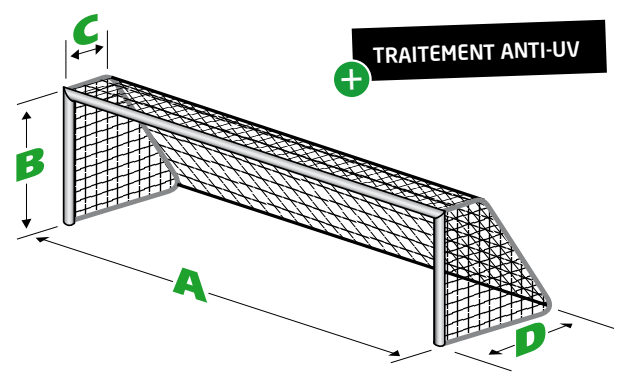

Coupe ajustée +

Filet légèrement plus court sur les côtés = dimension spécifique pour but rabattable. Le filet ne traîne pas au sol et ne s'enroule pas autour du rouleau.

**PE tressé = fil tressé polyéthylène - PE câblé = fil câblé polyéthylène - PP = polypropylène

FOOTBALL À 11 - FORME TRAPEZOÏDALE

BUT À SCELLER

BUT TRANSPORTABLE

TRAITEMENT ANTI-UV

	Dimensions AxBxCxD	Avec ou sans nœuds	Type de filet*	Ø du fil (mm)	Coloris	Utilisation	Référence		Vendu à
							Maille 145 mm	Maille 120 mm	
FORME TRAPÉZOÏDALE									
BUT À SCELLER	7,50 x 2,50 x 0,80 x 2m	avec nœuds	PE tressé	3 mm simple	● ○	Entraînement, Compétition	Réf.065104	-	la paire
		sans nœuds	PP tressé	3 mm simple	● ○	Entraînement, Compétition	-	Réf.065005	la paire
		sans nœuds	PP tressé	4 mm simple	● ● ● ● ● ● ● ●	Compétition	-	Réf.065116	la paire
BUT TRANSPORTABLE	7,50 x 2,50 x 1 x 2m	avec nœuds	PE tressé	3 mm simple	●	Entraînement	Réf.065097	-	la paire