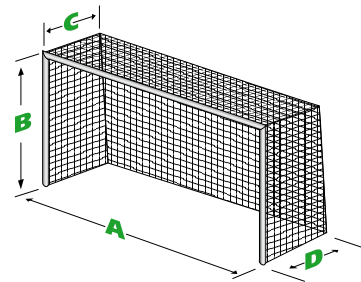

CONTENANCE	LONGUEUR	LARGEUR	HAUTEUR
25 L	19 cm	31 cm	43 cm

Caractéristiques produits

Crédits images : Fournisseurs partenaires et Sportifrance. Conception / Réalisation : Sportifrance

Catalogue éditée par Sportifrance, ZI Le Pironnet, 85120 La Châtaigneraie, France. SIRET : 50425070500036 / RCS 504 250 705 à La Roche sur Yon

Conditions Générales de Vente à retrouver sur www.sportifrance.com - Toute reproduction est interdite sans l'autorisation de l'auteur.

© Sportifrance - 2025

HANDBALL

+ Traitement anti-UV

- A** = 3m
- B** = 2m
- C** = 0,90m
- D** = 1,10m