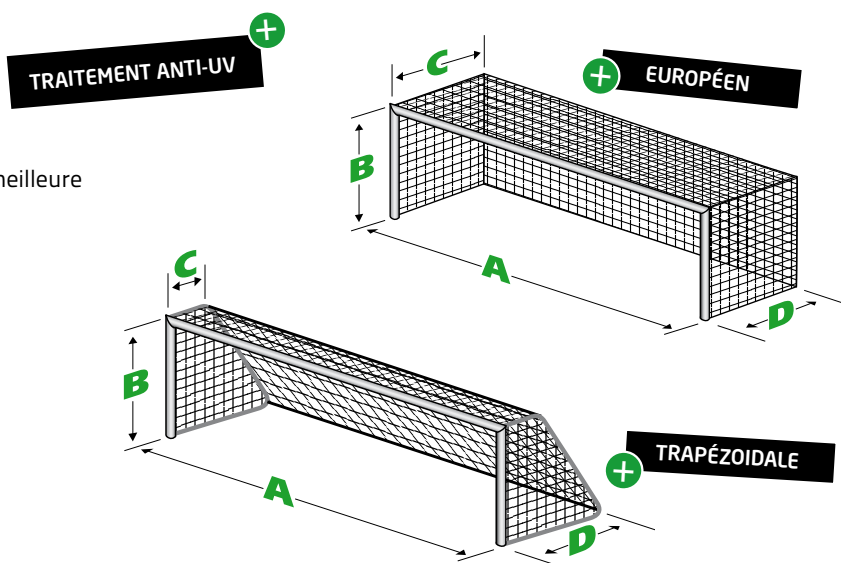

Rayures en diagonale

*PE tressé = fil tressé polyéthylène - PE câblé = fil câblé polyéthylène - PP = Polypropylène

COMMENT CHOISIR SON FILET ?

1. MATIÈRE

POLYETHYLENE (PE)

- Pour un usage extérieur/ intérieur
- Matière résistante aux UV
- Filets majoritairement avec nœuds pour une meilleure tenue du filet

POLYPROPYLENE (PP)

- Pour un usage extérieur/ intérieur
- Matière résistante aux UV
- Filets plus souples, sans nœuds

2. CÂBLÉ OU TRESSÉ

FIL CÂBLÉ

- Pour l'entraînement et le loisir
- Les brins sont "twistés" pour composer le fil

FIL TRESSÉ

- Pour la compétition, les usages intenses
- Les brins sont "tressés" pour composer le fil
- Présente une plus grande souplesse que le câblé

3. MAILLE SIMPLE OU DOUBLE

La maille double offre une résistance au choc supérieure à une maille simple