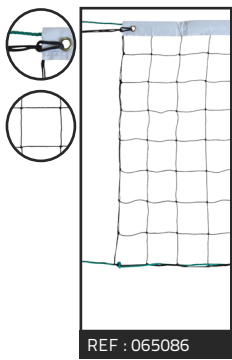

DIAMÈTRE 5 mm LONGUEUR 12,10 m

Câble de rechange en acier gainé.

Référence : 060121 L'unité

BEACH-VOLLEY

FILETS DE BEACH-VOLLEY

DIMENSIONS	MAILLE	TYPE DE FILET	Ø DU FIL	COLORIS	BANDE	TENSION	RÉFÉRENCE
9,50 x 1 m	100 mm	PE câblé	3 mm simple	●	Bande PVC JAUNE FLUO autour du filet	cordeau	Réf.065093 (1)
			2 mm simple			câble acier	Réf.065094

TRAITEMENT ANTI-UV

VOLLEY-BALL									
UTILISATION	DIMENSIONS	MAILLE	TYPE DE FILET*	Ø DU FIL (mm)	COLORIS	BANDE	TENSION	RÉFÉRENCE	VENDU
SCOLAIRE / LOISIRS	H. 1,00 m	100 mm	PE câblé	2 mm simple		Bande PVC blanche 110 mm en haut	Cordeau	Réf.065084	au mètre linéaire
	9 x 0,80 m	100 mm	PE câblé	2 mm simple		Bande PVC blanche 110 mm avec double coutures en haut	Cordeau en haut et en bas	Réf.065086	à l'unité
ENTRAÎNEMENT	9,50 x 1 m	100 mm	PE câblé	2 mm simple		Bande PVC blanche 110 mm avec double coutures en haut	Cordeau en haut et en bas	Réf.065087	à l'unité
	9,50 x 1 m	100 mm	PE câblé	2 mm simple		Bande PVC blanche 110 mm avec double coutures en haut	Câble acier gainé Ø6mm L.12,15m en haut et cordeau en bas	Réf.065088	à l'unité
	9,50 x 1 m	100 mm	PE tressé	3 mm simple		Bande PVC blanche 110 mm avec double coutures en haut et bandes PVC noires 70mm sur 3 côtés avec double coutures	Câble acier gainé Ø6mm L.12,15m en haut et cordeau en bas	Réf.065089	à l'unité
COMPÉTITON	9,50 x 1 m	100 mm	PE tressé	3 mm simple		Bande PVC blanche 110 mm avec double coutures en haut et bandes PVC noires 70mm sur 3 côtés avec double coutures	Câble acier gainé Ø6mm L.12,15m en haut et sangles réglables en bas	Réf.065090	à l'unité
	9,50 x 1 m	100 mm	PP tressé sans nœud renforcé aux extrémités par des barres de cadrage	4 mm simple		Bande PVC blanche avec mousse 150mm avec double coutures en haut / Bande PVC blanche 110mm avec double coutures bas / Bande PVC noire 70mm avec double coutures sur les côtés.	Câble acier gainé Ø6mm L.12,15m en haut / taquets coinçeurs en haut et au milieu / sangles réglables en bas	Réf.065092	à l'unité