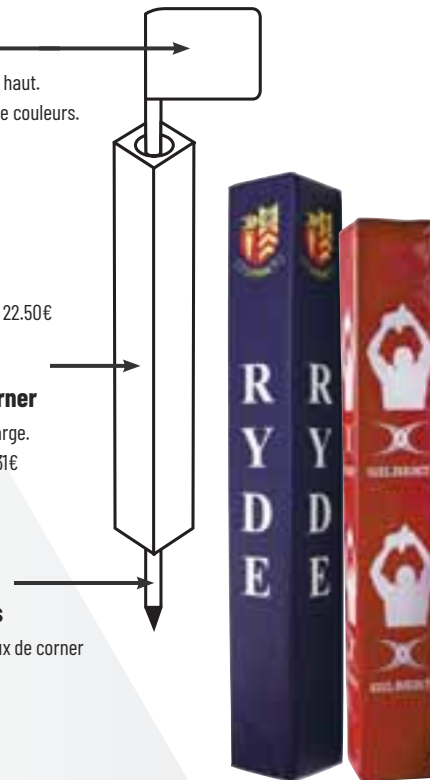

Drapeau de corner - 28294S - 22.50€

Protection poteaux de corner

Taille : 123cm de haut x 10cm de large.

Protection de corner - 28293S - 231€

Poteaux de corner rigides

Protections et drapeaux de poteaux de corner sont vendus séparément.

Taille : 2.5 cm de diamètre.

Prix Unitaire : 16€

Largeur des faces

Hauteur de pad	Diamètre de protection		
	A (<10cm)	B (10-15cm)	C (15-22cm)
Junior (138cm)	26cm	26cm	30cm
Senior (183cm)	26cm	26cm	30cm
Elite (183cm)	36cm	36cm	36cm
Super Size (183cm)	51cm	51cm	51cm
Premier Size (200cm)	51cm	51cm	51cm