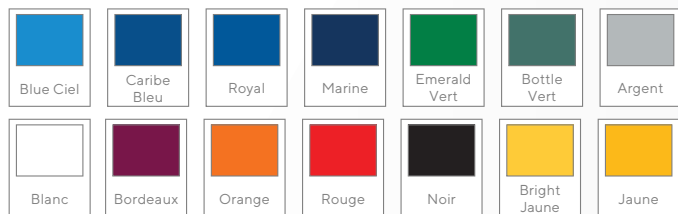

Protection Poteaux

Tarif et design sur demande

Les Protections poteaux sont disponibles en 3 diamètres :
- A (<10cm), B (10-15cm) & C (15-22cm)

Fabrication à la commande.

Tailles : Voir tableau ci-contre

Densité mousse : 22-25 kg/m³.

PERSONNALISATION SUR DEMANDE